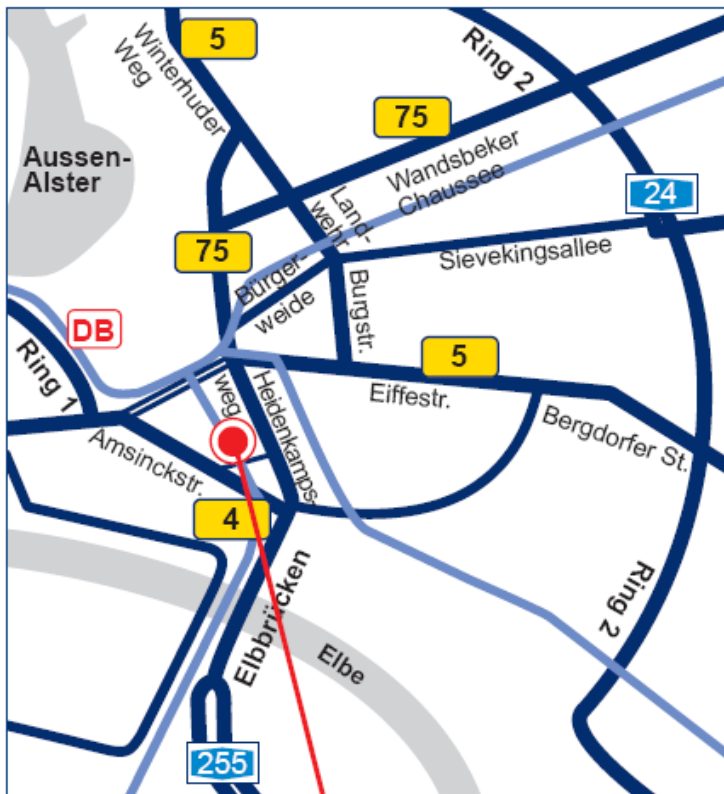

Anfahrtsbeschreibung

The Nielsen Company
A.C. Nielsen GmbH

Sachsenstraße 16 • D – 20097 Hamburg • tel +49(0)40.23 73 05-0 • fax +49(0) 40.23 73 05-89

nielsen
.....

Anfahrt mit dem Auto

Mit dem Auto

Von Hannover/Bremen:

Nach Überquerung der Elbbrücken (A255) folgen Sie links der Amsinckstraße. Orientieren Sie sich nun an der Skizze.

Von Berlin/Lübeck:

Fahren Sie vom Autobahnkreuz Hamburg-Ost auf die A24 in Richtung Jenfeld. Am Horner Kreisel fahren Sie in Richtung Hamburg-Zentrum (2. Ausfahrt) in die Sievekingsallee. Orientieren Sie sich nun an der Skizze.

Von Kiel:

Nehmen Sie auf der A7 die Abfahrt Hamburg-Stellingen und fahren Sie in Richtung Zentrum/Hauptbahnhof. Orientieren Sie sich dann an der Skizze.

Anfahrt mit öffentlichen Verkehrsmitteln

Mit dem Zug

Vom Hauptbahnhof aus mit der S31 oder der S3 in Richtung Neugraben/Harburg-Rathaus. An der Haltestelle Hammerbrook aussteigen (Richtung Sachsenstraße).

Mit dem Flugzeug

Mit dem Airport-Shuttle zum Hauptbahnhof. Hier umsteigen in die S31 oder in die S3 in Richtung Neugraben/Harburg-Rathaus. An der Haltestelle Hammerbrook aussteigen (Richtung Sachsenstraße).

Vom Flughafen mit dem Bus der Linie 110 nach Ohlsdorf. Mit der S1 oder der S11 zum Hauptbahnhof. Umsteigen in die S3 oder in die S31 in Richtung Neugraben/Harburg-Rathaus. An der Haltestelle Hammerbrook aussteigen (Richtung Sachsenstraße).